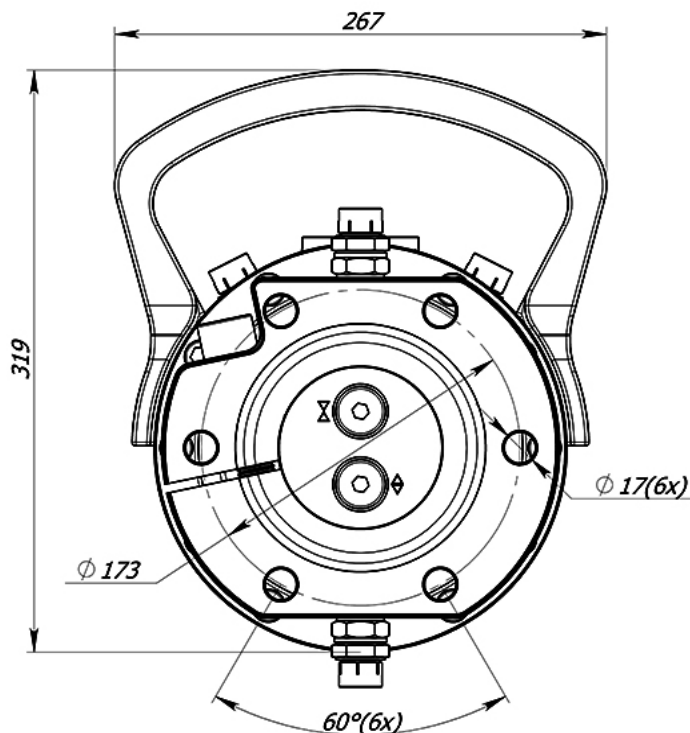

## 12429

## [mm]

Šifra / Code	12429
Rotacija / Rotation	360°
Statična nosilnost / Static load	[kg] 12.000
Dinamična nosilnost / Dynamic load	[kg] 6000
Navor pri 250 bar / Torque at 250 bar	[Nm] 2900
Pretok olja / Oil flow	[l/min] 40