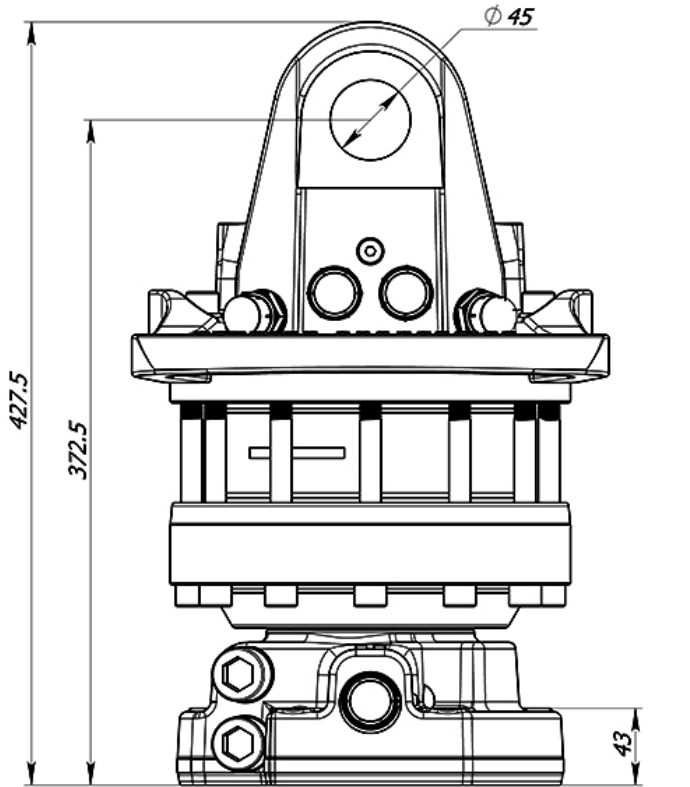

## 12429

## [mm]

Šifra / Code	12429
Rotacija / Rotation	360°
Statična nosilnost / Static load	[kg] 12.000
Dinamična nosilnost / Dynamic load	[kg] 6000
Navor pri 250 bar / Torque at 250 bar	[Nm] 2900
Pretok olja / Oil flow	[l/min] 40