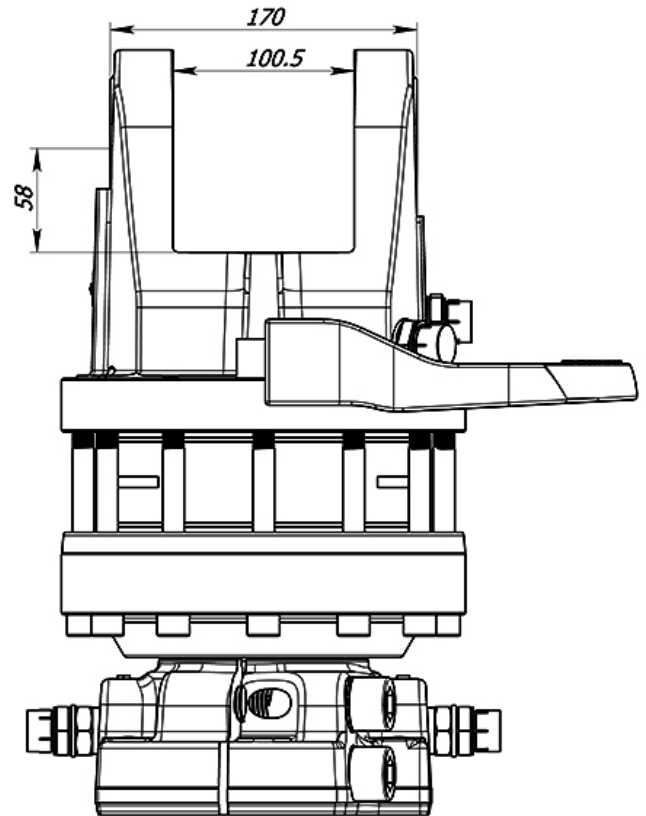

## 12429

## [mm]

Šifra / Code	12429
Rotacija / Rotation	360°
Statična nosilnost / Static load	[kg] 12.000
Dinamična nosilnost / Dynamic load	[kg] 6000
Navor pri 250 bar / Torque at 250 bar	[Nm] 2900
Pretok olja / Oil flow	[l/min] 40